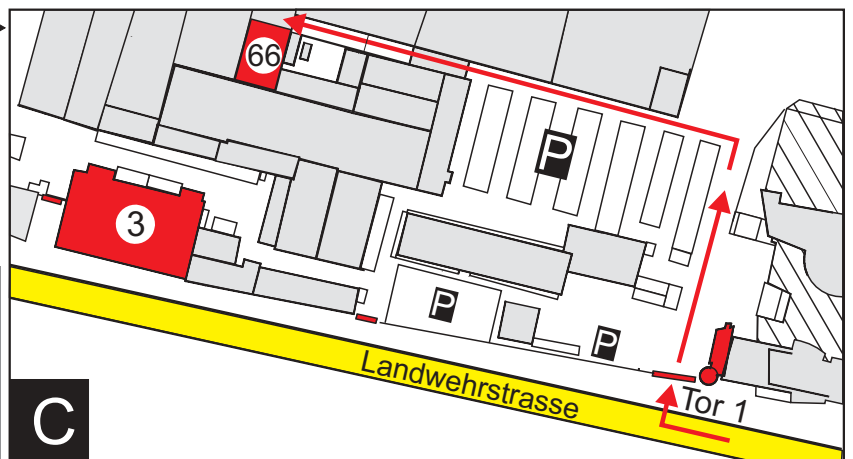

# Auswucht- und Schleuderservice - Ihr Weg zu mehr Qualität

Sie erreichen uns über Frankfurt oder Heidelberg auf der BAB A5 und über Mainz / Wiesbaden bzw Mannheim auf der BAB A67.

Nehmen Sie die Ausfahrt „Darmstadt, Stadtmitte“. Folgen Sie jetzt der Rheinstraße „B26“ Richtung Stadtmitte bis zur 4. Ampel (Kennedyplatz). Dort biegen Sie links in die Casinostraße ab. Schenck RoTec finden Sie, wenn Sie an der 4. Ampel wieder links in die Landwehrstraße abbiegen.

Melden Sie sich beim Pförtner am Tor 1, der Ihnen auch einen Parkplatz zuweisen kann. Für Anlieferungen zum Auswuchtzentrum fahren Sie die Werksstraße geradeaus und biegen nach etwa 30 m bei den Parkplätzen links ab. Dann immer geradeaus bis zum Bau 66.