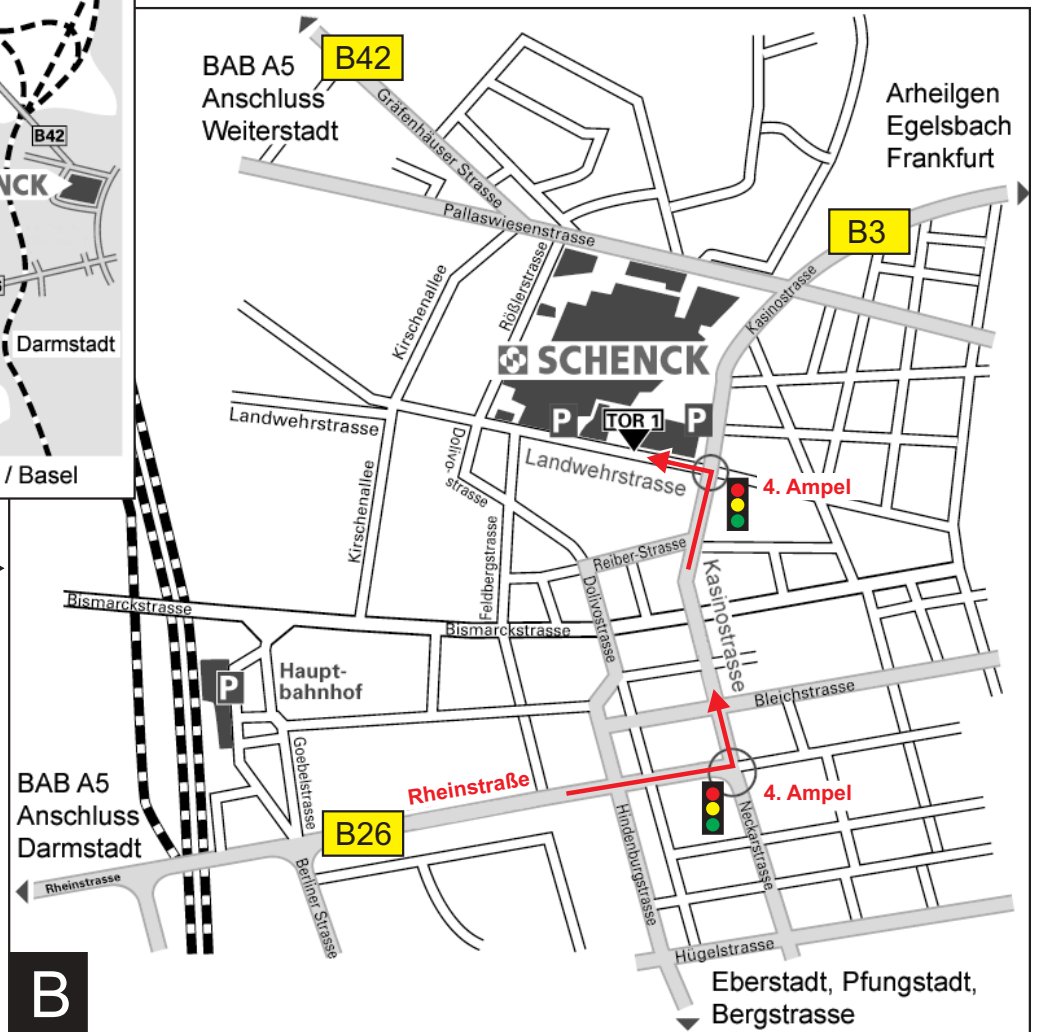

# Auswucht- und Schleuderservice - Ihr Weg zu mehr Qualität

Sie erreichen uns über Frankfurt oder Heidelberg auf der BAB A5 und über Mainz / Wiesbaden bzw Mannheim auf der BAB A67.

Nehmen Sie die Ausfahrt „Darmstadt, Stadtmitte“. Folgen Sie jetzt der Rheinstraße „B26“ Richtung Stadtmitte bis zur 4. Ampel (Kennedyplatz). Dort biegen Sie links in die Casinostraße ab. Schenck RoTec finden Sie, wenn Sie an der 4. Ampel wieder links in die Landwehrstraße abbiegen.

Melden Sie sich beim Pförtner am Tor 1, der Ihnen auch einen Parkplatz zuweisen kann. Für Anlieferungen zum Auswuchtzentrum fahren Sie die Werksstraße geradeaus und biegen nach etwa 30 m bei den Parkplätzen links ab. Dann immer geradeaus bis zum Bau 66.