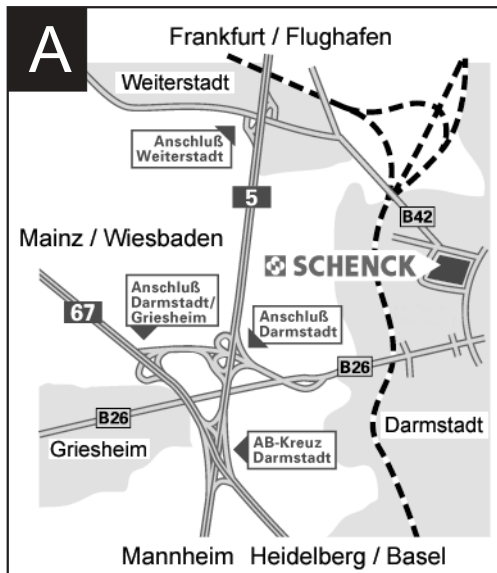

# Auswucht- und Schleuderservice - Ihr Weg zu mehr Qualität

Sie erreichen uns über Frankfurt oder Heidelberg auf der BAB A5 und über Mainz / Wiesbaden bzw Mannheim auf der BAB A67.

Nehmen Sie die Ausfahrt „Darmstadt, Stadtmitte“. Folgen Sie jetzt der Rheinstraße „B26“ Richtung Stadtmitte bis zur 4. Ampel (Kennedyplatz). Dort biegen Sie links in die Casinostraße ab. Schenck RoTec finden Sie, wenn Sie an der 4. Ampel wieder links in die Landwehrstraße abbiegen.

Melden Sie sich beim Pförtner am Tor 1, der Ihnen auch einen Parkplatz zuweisen kann. Für Anlieferungen zum Auswuchtzentrum fahren Sie die Werksstraße geradeaus und biegen nach etwa 30 m bei den Parkplätzen links ab. Dann immer geradeaus bis zum Bau 66.